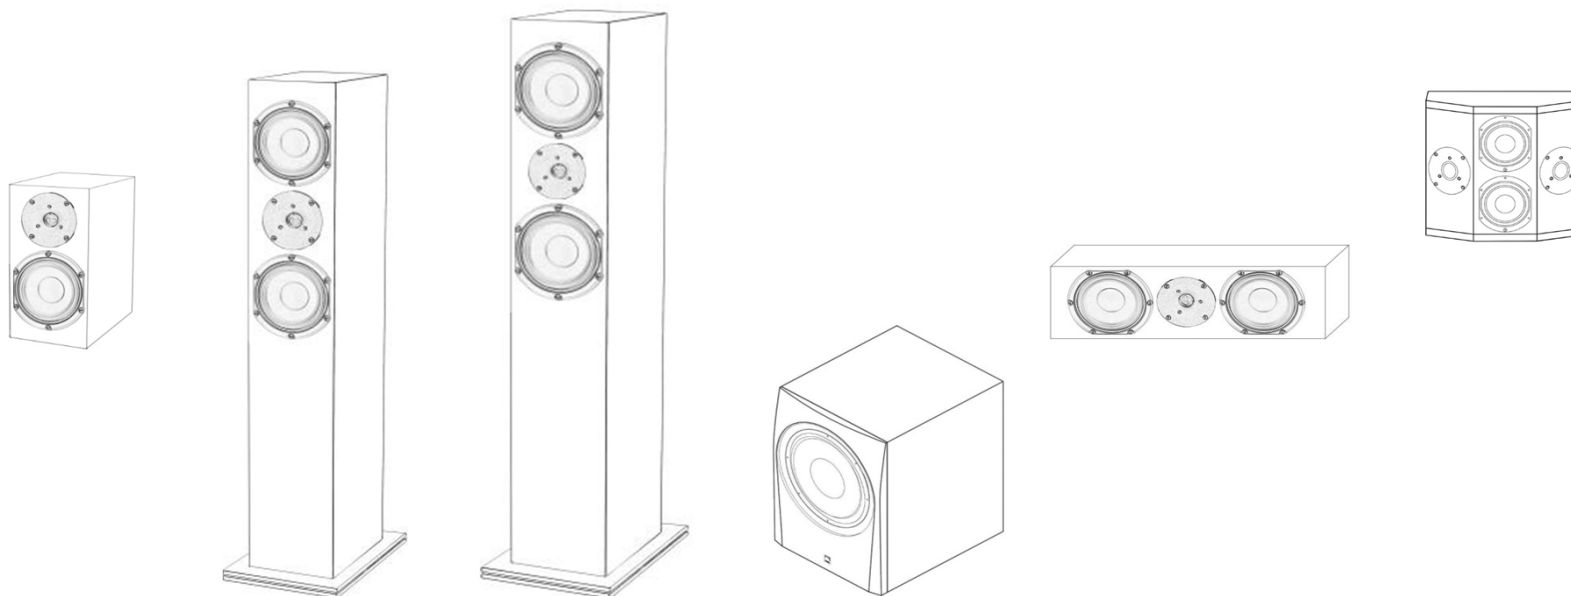

Phonar árlista

1.2016

Page
2
3

Series
Veritas Style
Veritas NEXT

Forgalmazó és Bemutatóterem: AUDIO CENTRUM 1148.Budapest,Fogarasi út 14. Tel: 468-2176

Veritas style

The Phonar entry speaker line offers great sound performance for a very affordable price. The drivers are custom made from famous manufacturer Peerless. The speakers are capable of a high load and provide an excellent sound quality. The cabinets have a well designed and painted in mat black or white.

Produkt	M2 style	P2 style	P3 <i>under construction</i>	AS180	C2 style	Surround 100G
Típus	2 Ways Monitor	2 Ways floorstanding	2 Ways floorstanding	8' aktive Subwoofer	Center	Bipol
Hangszórók	26/ 130mm	26 / 130 / 130mm	26 / 160 / 160mm	210mm	130 / 26 / 130mm	26 / 130 / 130 / 26
Terhelhetőség	75/100 Watts	110 / 150 Watts	160 / 225 Watts	110 / 150 Watts	100 / 140 Watts	100 / 140 Watts
Névl. ellenállás	8 Ohms	6 Ohms	6 Ohms	-	6 Ohms	6 Ohms
Méretetek	305 x 160 x 250 mm	1000 x 160 x 220 mm	1050 x 190 x 250	485 x 278 x 397 mm	160 x 485 x 220 mm	
Tömege	6kg	16kg	20kg	20kg	13kg	7kg
Kivitel		*****	*****	all available in mat black or mat white	*****	*****
Fogy. ár	149.000 Ft/pár	269.000 Ft/pár	359.000 Ft/pár Májustól	149.000 Ft/db Májustól	119.000 Ft/db	179.000 Ft/pár Májustól